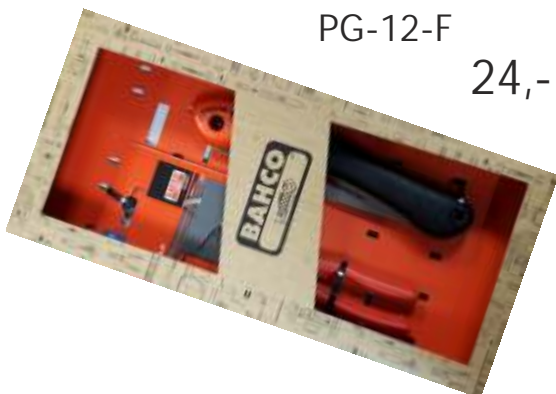

Rebscheren

Ergo Professional

Form und Größe der Griffe auf Handgröße angepasst

Ersatzteile erhältlich

fester Griff 39,50 €

Rollgriff 54,50 €

Ergo Expert

- Griffgröße M
- schmaler Schneidkopf
- Klingen nicht wechselbar!

fester Griff 24,40 €

Rollgriff 28,55 €

Geschenkbox Schere und Säge

PG-12-F

24,-

Schärfgerät

12,50

zum Schärfen von Klingen
Hartmetall-Klingen

500 m Rolle

einzel 2,45

ab 10 Rollen 2,30

ab 50 Rollen 2,20

Rebebindegerät

BELI

232,- €

Drahtspulen für Beli